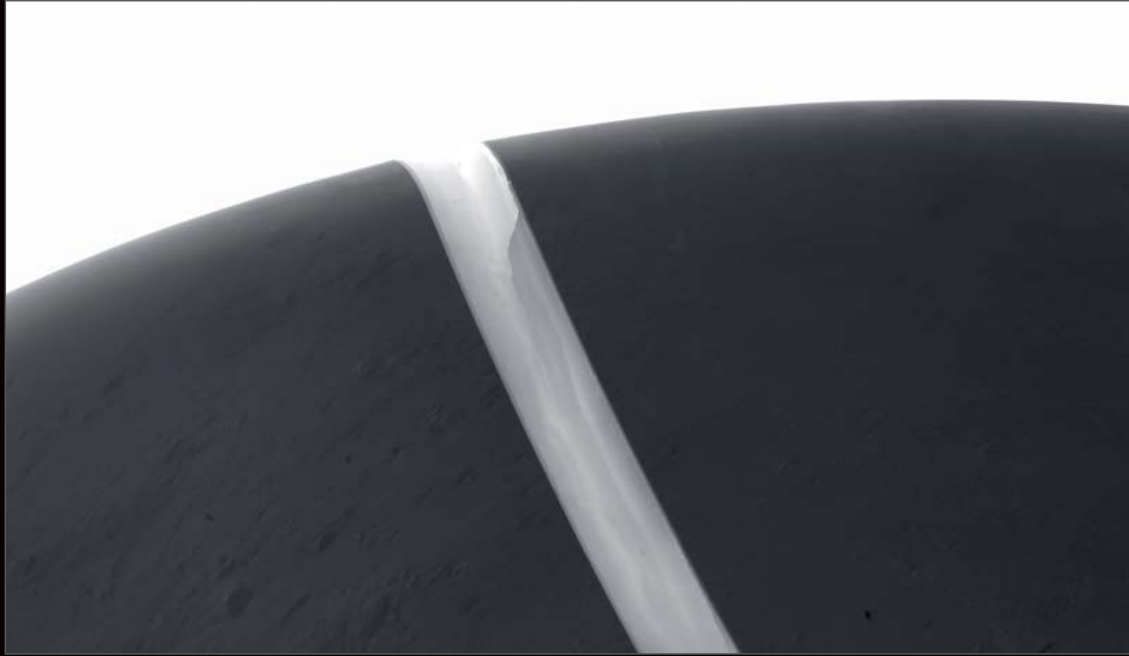

Notte

design Marco Pisati

Notte, simile ad un antico bucchero etrusco graffiato da un bianco disegno, è un lavabo circolare di grande dimensione ed aspetto semplice e scenografico. Realizzato in Ardesia ed Onice bianco è caratterizzato dal luminoso e traslucido inserto in pietra trasparente che staccandosi dal nero profondo dell'ardesia attraversa tutto il profilo centrale del lavabo.

Notte, similar to an ancient Etruscan Bucchero (a typical Etruscan ceramic scratched by a white drawing, it's a circular washbasin of a great size with a simple and scenographic appearance. Realized with Slate (fine grained rock that is easily split into thin layers) and white Onix (semi-precious stone with alternating layers of colours). It is a bright and translucent stone with a transparent insert that detaches itself from the slate's deep black crosses all occurring at the central outline of the washbasin.

Notte, parecido a un antiguo búcaro etrusco rayado por un blanco dibujo, es un lavabo circular de gran tamaño y aspecto simple y escenográfico. Realizado en pizarra y ónix blanco, está caracterizado por la luminosa y translúcida aplicación en piedra transparente, que, arrancando del negro profundo de la pizarra, cruza todo el perfil central del lavabo.

Notte, semblable à une ancienne porcelaine étrusque gratté par un blanc dessin, c'est un lavabo circulaire de grand taille mais d'un mine simple et scénographique. Il est réalisé en ardoise et onyx blanc et caractérisé par un brillant et translucide élément en pierre transparent qui, en se détachant du noir profond de l'ardoise, traverse tout le profil central du lavabo.