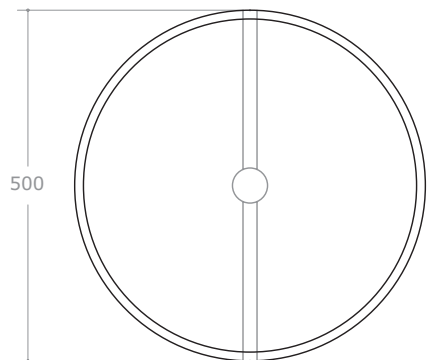

520120000

Lavabo da piano in Ardesia ed Onice bianco

Over counter washbasin in slate and Onix
Stell Waschbecken aus Schiefer und Onyx
Lavabo de encimera de pizarra y ónice blanco
Lavabo à poser en ardoise et onix blanc