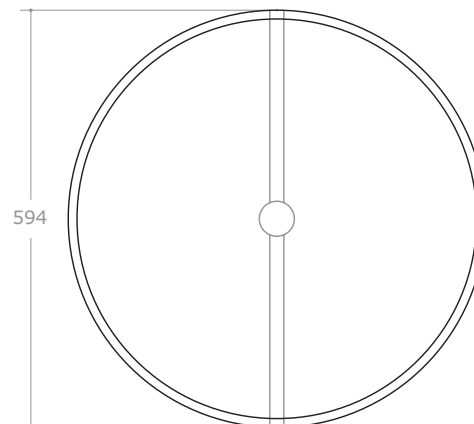

520100000

Lavabo da piano in Ardesia ed Onice bianco

Over counter washbasin in slate and Onix
Stell Waschbecken aus Schiefer und Onyx
Lavabo de encimera de pizarra y ónice blanco
Lavabo à poser en ardoise et onix blanc

520120000

Lavabo da piano in Ardesia ed Onice bianco

Over counter washbasin in slate and Onix
Stell Waschbecken aus Schiefer und Onyx
Lavabo de encimera de pizarra y ónice blanco
Lavabo à poser en ardoise et onix blanc