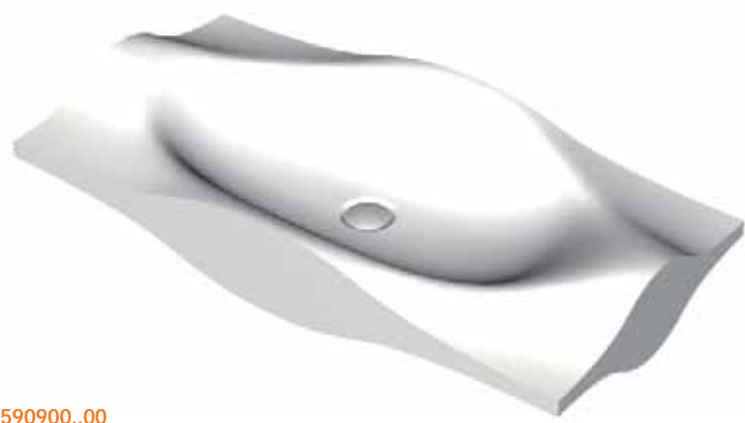

Ocean é um lavatório escultórico que lembra, na sua forma, o movimento das ondas do mar. Realizado em duas dimensões e em duas cores (branco brilhante e preto brilhante) apresenta a particularidade de poder ser facilmente montado em linha mas também em ângulo recto seguindo, por exemplo, as arestas das paredes. Ocean é realizado em Tecnoform, uma resina brilhante extremamente semelhante à cerâmica e muito resistente aos riscos e à ruptura.

Ocean – скульптурный умывальник, напоминающий своей формой морские волны. Предусмотренные варианты исполнения в двух размерах и в двух цветах (белый глянцевый и черный глянцевый) способствуют более простой установке, как линейной, так и угловой, например, при необходимости вписаться в углы помещения. Ocean изготовлен из Tecnoform - специальной блестящей смолы, напоминающей керамику и отличающейся высокой стойкостью к царапинам и разбиванию.

Ocean 型洗脸盆是一种雕刻般的洗脸盆，它的形式模拟大海的波浪运动。成品有两种不同的尺寸和两种颜色（光亮白色和光亮黑色），很容易实行一直线布置，或沿着墙角带角度布置。Ocean 型洗脸盆用一种与陶瓷极其类似的材料 Tecnoform 的抛光树脂制成，抗刮伤和损坏。

Ocean هي مغسلة منحوتة شكلها يذكر بحركة أمواج البحر.

مصنوع بحجمين ولونين (أبيض لامع وأسود لامع) يقدم خاصية إمكانية تركيبه بسهولة على خط كمستقيم وحتى في زاوية قائمة مع متابعة زاوية الجدار. Ocean مصنوع من Tecnoform عبارة عن راتينج لامع شبيه جداً بالسيراميك ومقاوم جداً ضد الخدش والكسر.

590900..00

Lavabo in Tecnoform 900x450