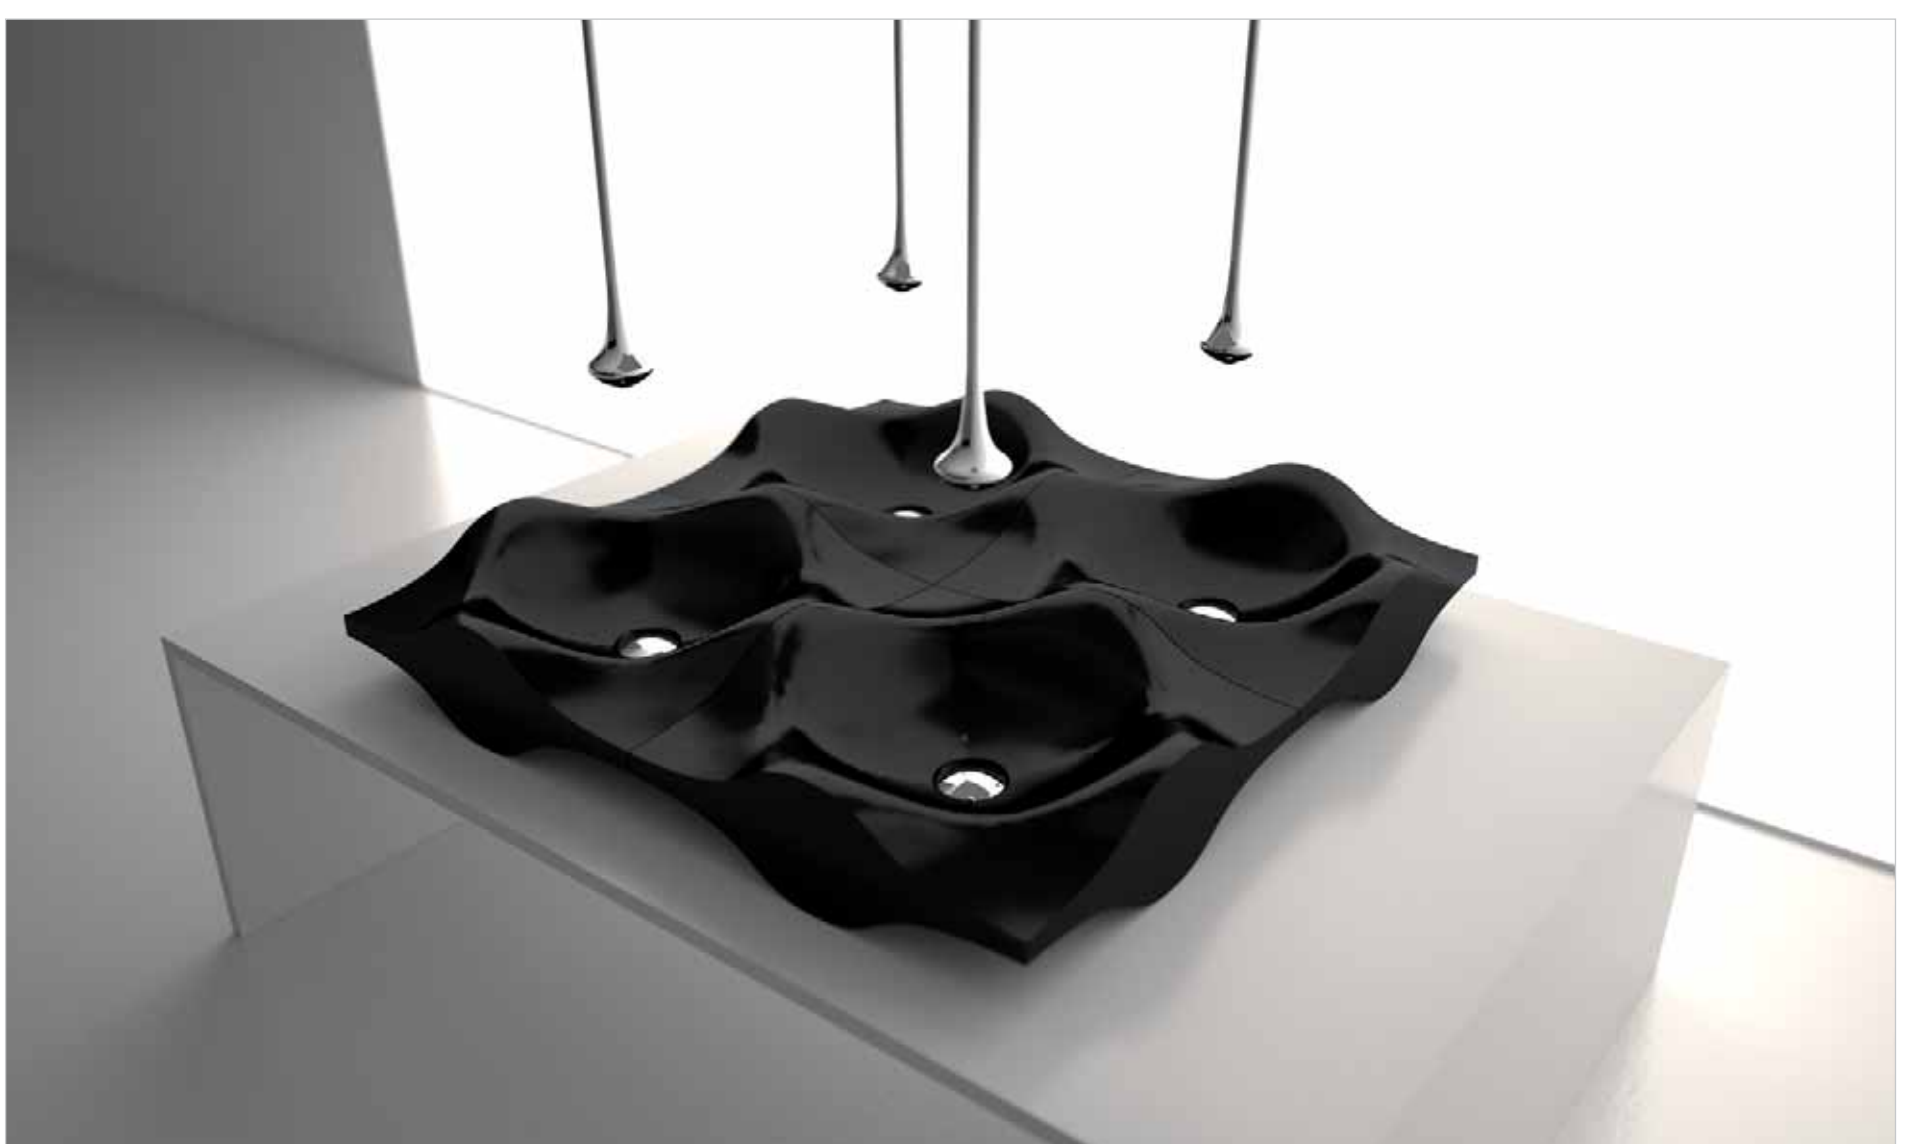

Sifone lavabo a vista