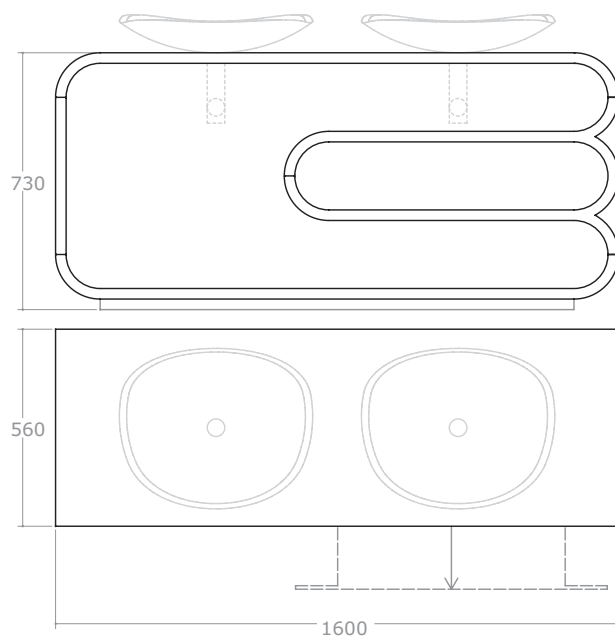

580160AR00

Mobile da bagno per lavabo
Bathfurniture for washbasin
Badmoebel für Waschtisch
Mueble de baño para lavabo
Meuble de bain pour lavabo