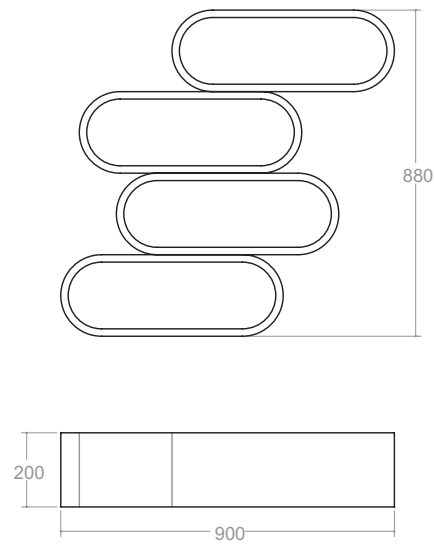

5850000000

Specchio
Mirror
Spiegel
Espejo
Miroir