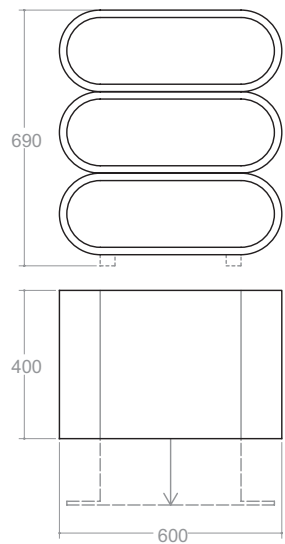

582220AR00

Ripiani a parete
Wall chest of drawers
Wandhaengender Schubladenschrank
Estantes de pared
Étagère murale