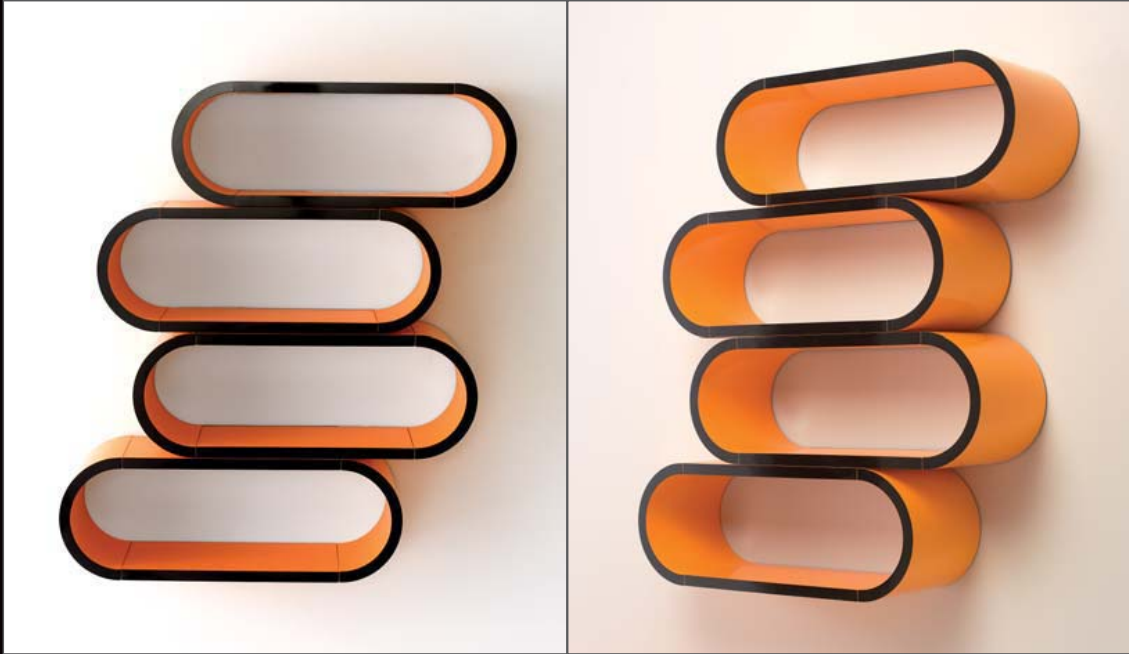

Onda

design Marco Pisati

Onda, simile all'incessante e dinamico movimento dell'oceano che scivola cresce e morbidamente scorre, è un mobile da bagno dinamico e fluido nelle forme. Realizzato in legno multistrato piegato è caratterizzato da linee curve, morbide ma nette. Lo spazioso cassetto, dal profilo curvato ed asimmetrico, è perfettamente integrato nel profilo del mobile. La collezione è integrata dal lavabo Luce realizzato nello stesso punto di colore, dalla cassettiera, dalle mensole e dallo specchio retroilluminato.

Onda, aehnlich wie die Bewegung vom Ozean, ist einen Badmoebel fluessig in seiner Form. Besteht aus gebogener Mehrfachholz und ist von kurvenfoermige Linien gekennzeichnet.

Die Kollection wird durch Waschbecken Luce in der selben Farbe, den Schubladeschrank, die Konsole und den Spiegel ergaenzt.

Onda, parecido al incesante y dinámico movimiento del océano que se desliza, crece y suavemente fluye, es un mueble de baño dinámico y fluido en las formas. Realizado en madera estratificada doblada, está caracterizado por líneas curvas, delicadas pero netas. El amplio cajón, de perfil curvado y asimétrico, está perfectamente integrado en el perfil del mueble. La colección consta del lavabo Luce realizado en el mismo punto de color, la cajonera, las repisas y el espejo retroiluminado.

Onda, semblable au mouvement incessant et dynamique de l'océan qui glisse, monte et suavement coule, c' est un meuble dynamique et fluide dans sa forme. Il est réalisé en bois multicouche plié et caractérisé par des lignes courbes, douces mais nettes. Le tiroir spacieux avec son profil courbe et asymétrique est parfaitement intégrée dans le profil du meuble. La collection est composé par le lavabo Luce réalisé dans le même point de couleur, de la chiffonnière, par des étagères et miroir rétro éclairé.