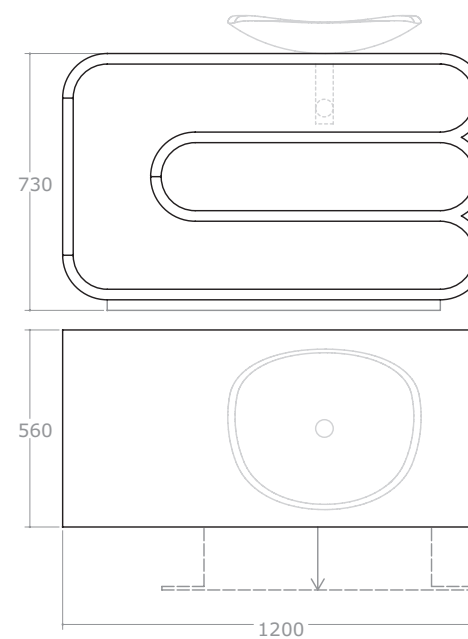

580120AR00

Mobile da bagno per lavabo
Bathfurniture for washbasin
Badmoebel für Waschtisch
Mueble de baño para lavabo
Meuble de bain pour lavabo