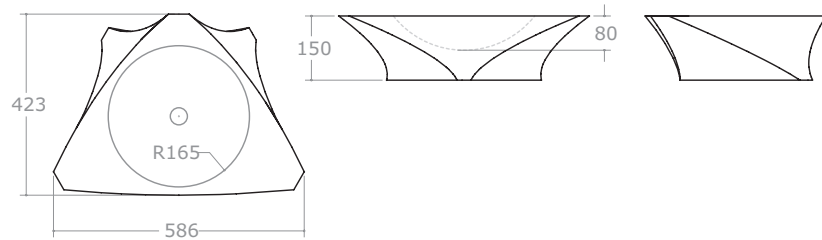

530100..00

Lavabo da piano in pietra Luna
Over counter washbasin in Luna stone
Stell Waschbecken aus Luna Stein
Lavabo de encimera de piedra Luna
Lavabo à poser en pierre Lune