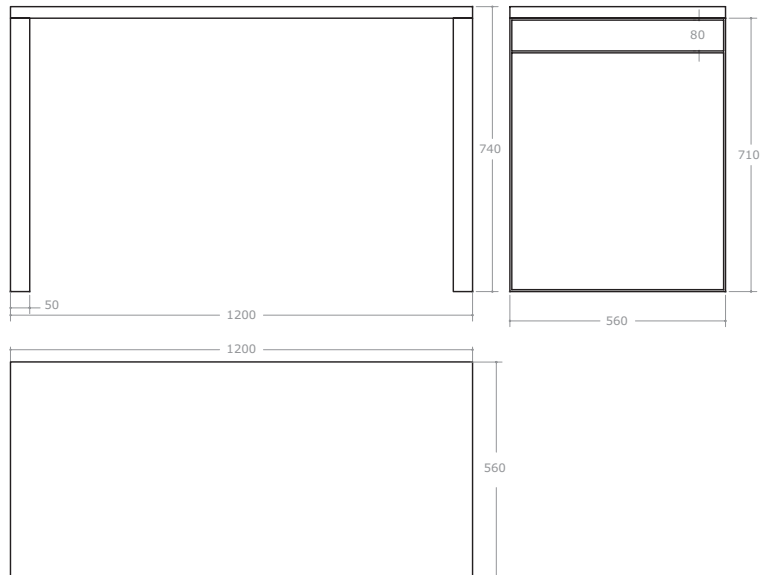

677340000

Sifone lavabo a vista
Washbasin siphon
Waschtischsiphon 5/4"
Sifón lavabo
Siphon de lavabo

AA
Bianco Luna

CR
Crema Luna