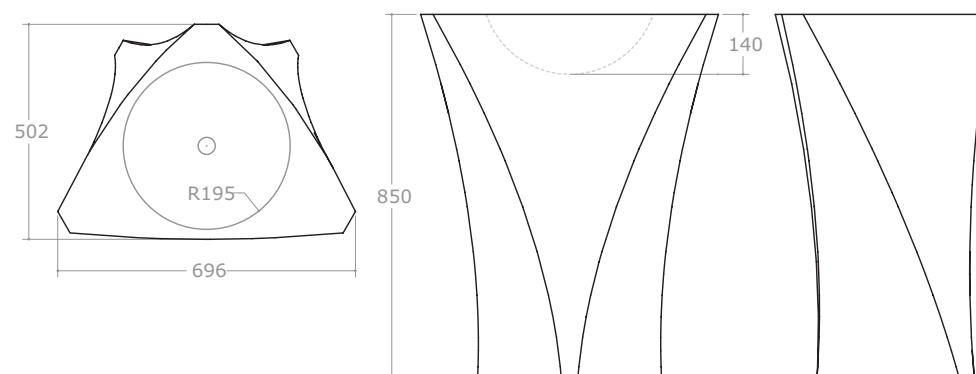

530300..00

Lavabo da terra in pietra Luna
Freestanding washbasin in Luna stone
Freistehendes Waschtisch aus Luna Stein
Lavabo de pie de piedra Luna
Lavabo monobloc en pierre Lune