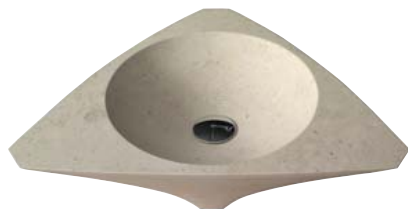

Prisma

design Marco Pisati

Prisma, simile ad una scultura in pietra, coniuga in maniera armoniosa forme morbide e spigolose. Realizzato in Pietra Luna è un lavabo caratterizzato da un profilo triangolare, fortemente rastremato verso l'alto, contraddistinto da morbide torsioni verticali. Particolarità della collezione è la possibilità di garantire molteplici composizioni grafiche e spaziali ruotando ed accostando due lavabi insieme.

Prisma, similar to a modern stone sculpture, it blends harmoniously soft and pointed shapes. Realized with Moon stone it's washbasin is characterized by a triangular outline, strongly reduced upward, marked by soft vertical twists. The peculiarity of the collection is the possibility to ensure many graphic and space compositions by turning and bringing the two basins together.

Prisma ist aehnlich wie eine Stein Skulptur, immer aus Mond Stein realisiert und vereinbart auf armonischer Weise weiche und kantige Formen zusammen.

Prisma, parecido a una escultura en piedra, conjuga de forma armoniosa formas suaves y angulosas. Realizado en Piedra Luna, es un lavabo caracterizado por un perfil triangular, muy ahusado hacia la parte superior, que se distingue por delicadas torsiones verticales. Peculiaridad de la colección, es la posibilidad de ofrecer múltiples composiciones gráficas y espaciales girando y acercando dos lavabos juntos.

Prisma, comme une sculpture en pierre, combine en une façon harmonieuse, des formes douces et angulaires.

C'est réalisé en pierre Lune et caractérisé par un profil triangulaire, très contracturé vers l'haut et marqué par douces torsions verticales. Particularité de ce collection est la possibilité de faire plusieurs compositions graphiques et spatiaux avec les lavabo en les tournant et en les approchant l'un l'autre.