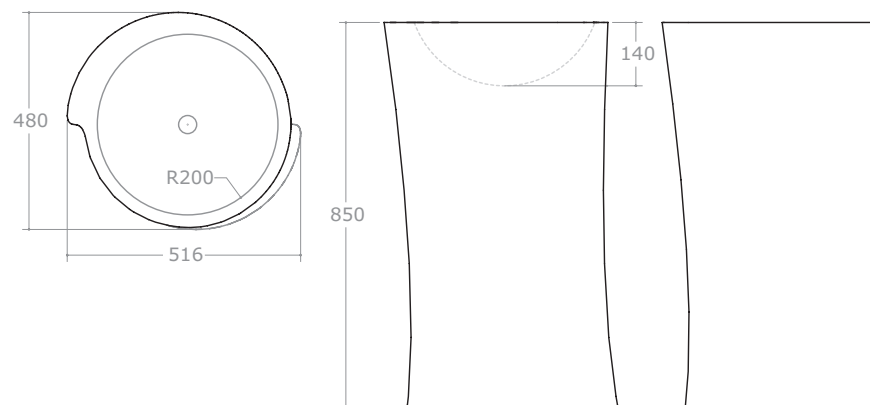

510300.00

Lavabo da terra in pietra Luna
Freestanding washbasin in Luna stone
Freistehendes Waschtisch aus Luna Stein
Lavabo de pie de piedra Luna
Lavabo monobloc en pierre Lune