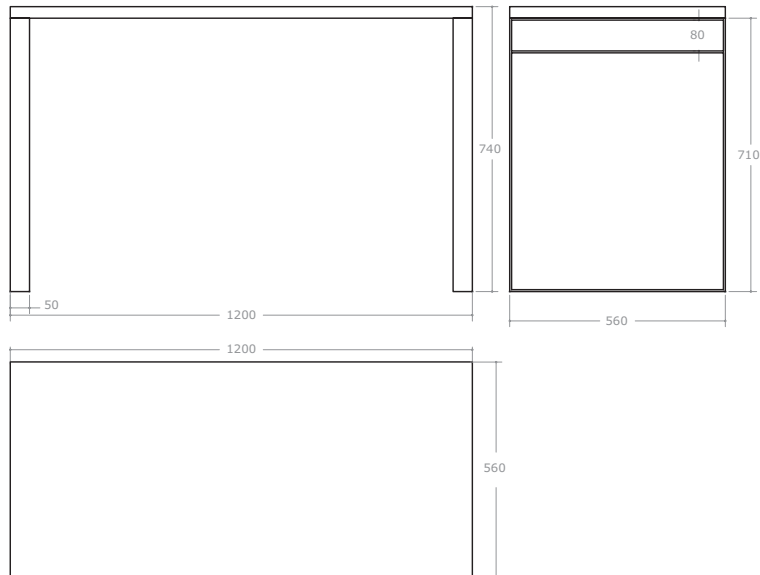

6773400000

Sifone lavabo a vista
Washbasin siphon
Waschtischsiphon 5/4"
Sifón lavabo
Siphon de lavabo

AA
Bianco Luna

CR
Crema Luna