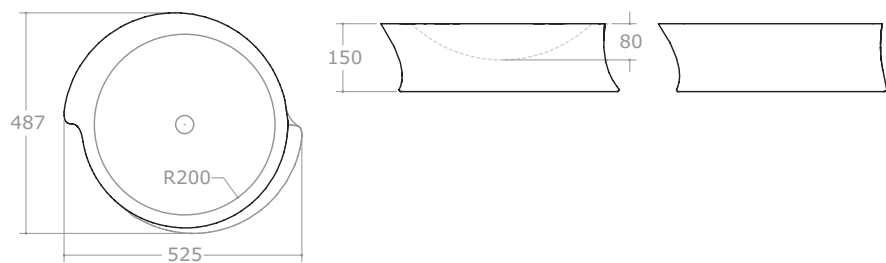

Particularité de ce collection est la possibilité de faire plusieurs compositions graphiques et spatiaux avec les lavabo en les tournant et en les approachant l'un l'autre.

510100.00

Lavabo da piano in pietra Luna
Over counter washbasin in Luna stone
Stell Waschbecken aus Luna Stein
Lavabo de encimera de piedra Luna
Lavabo à poser en pierre Lune