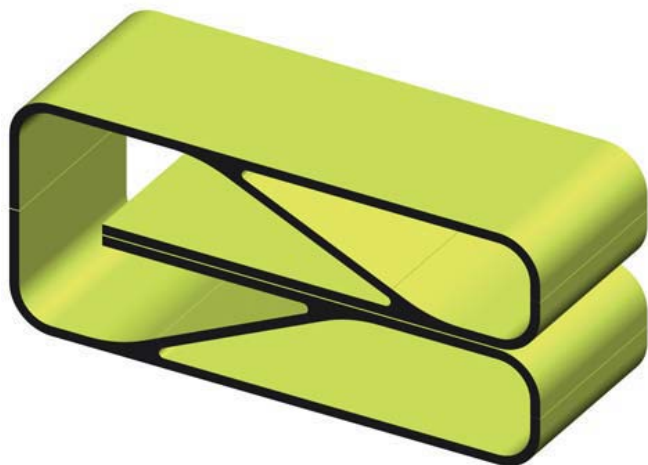

# Atmosfera

design Marco Pisati

Atmosfera, restituisce al bagno un aspetto unico ed innovativo grazie alla sua forma morbida e scultorea caratterizzata da profili dinamici che si rincorrono in un incessante gioco formale.

Atmosfera, redonne à la salle de bain une face unique et innovant grâce à sa forme douce et sculpturale caractérisé par profils dynamiques qui se poursuivent en un constant jeu formel.

Atmosfera a été réalisé en bois multicouche plié et il est caractérisée par un dessin très moderne et dynamique avec des lignes courbes qui se alternent avec profils inclinés et asymétriques. La collection est complété par lavabo Luce réalisé dans le même point de couleur, de la chiffonnière, par des étagères et miroir rétro éclairé.