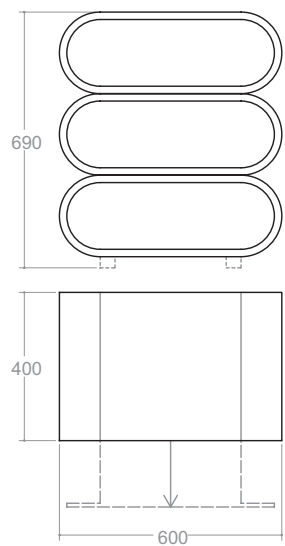

582220VA00

Ripiani a parete
Wall chest of drawers
Wandhaengender Schubladenschrank
Estantes de pared
Étagère murale