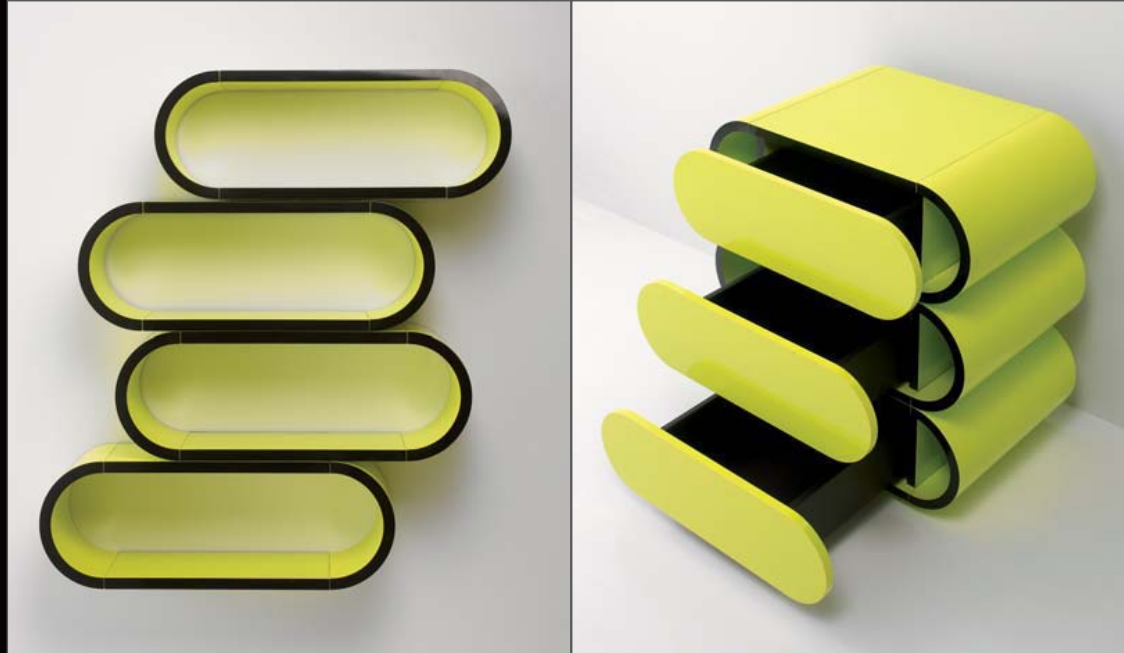

Atmosfera è realizzato in legno multistrato piegato ed è caratterizzato da un design estremamente moderno e dinamico che alterna linee curve a profili inclinati ed asimmetrici.

La collezione è integrata dal lavabo Luce realizzato nello stesso punto di colore, dalla cassettera, dalle mensole e dallo specchio retroilluminato.

Atmosfera, gives back to the bathroom a unique and innovative look because of it's smooth and statuesque shape characterized by dynamic outlines that are chasing into an incessant formal game. Atmosfera is realized in multi-layer bended wood which is characterized by an extremely modern and dynamic design which alternates curved lines and asymmetrical and inclined profiles. The collection is integrated with Luce washbasin realized with the same colour, the chest of drawers, the shelves and the back-lit mirror.

Atmosfera, devuelve al cuarto de baño un aspecto único e innovador, gracias a su forma delicada y escultórica, caracterizada por perfiles dinámicos que se alternan en un incesante juego formal. Atmosfera está realizado en madera estratificada doblada y está caracterizado por un diseño muy moderno y dinámico, que combina líneas curvas con perfiles inclinados y asimétricos. La colección consta del lavabo Luce realizado en el mismo punto de color, la cajonera, las repisas y el espejo retroiluminado.

Atmosfera, redonne à la salle de bain une face unique et innovant grâce à sa forme douce et sculpturale caractérisé par profils dynamiques qui se poursuivent en un constant jeu formel.

Atmosfera a été réalisé en bois multicouche plié et il est caractérisée par un dessin très moderne et dynamique avec des lignes courbes qui se alternent avec profils inclinés et asymétriques. La collection est complété par lavabo Luce réalisé dans le même point de couleur, de la chiffonnière, par des étagères et miroir rétro éclairé.