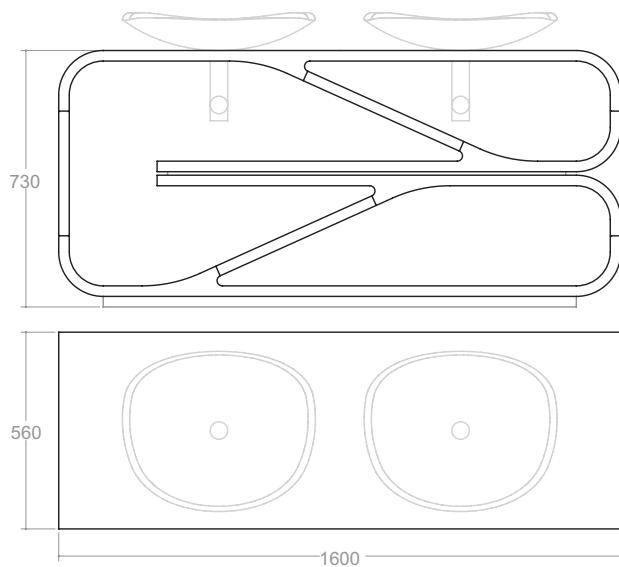

580120VA00

Mobile da bagno per lavabo
Bathfurniture for washbasin
Badmoebel für Waschtisch
Mueble de baño para lavabo
Meuble de bain pour lavabo