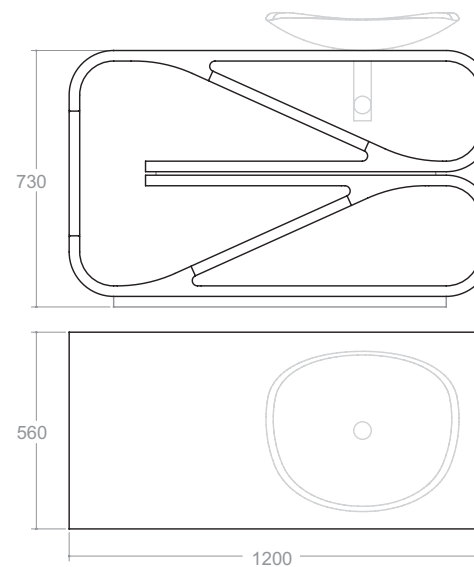

580120VA00

Mobile da bagno per lavabo
Bathfurniture for washbasin
Badmoebel für Waschtisch
Mueble de baño para lavabo
Meuble de bain pour lavabo