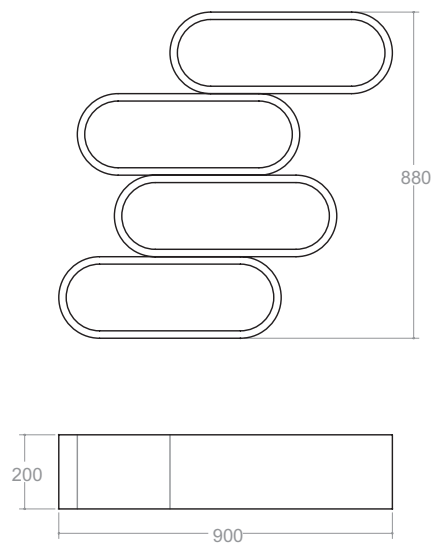

5850000000

Specchio
Mirror
Spiegel
Espejo
Miroir