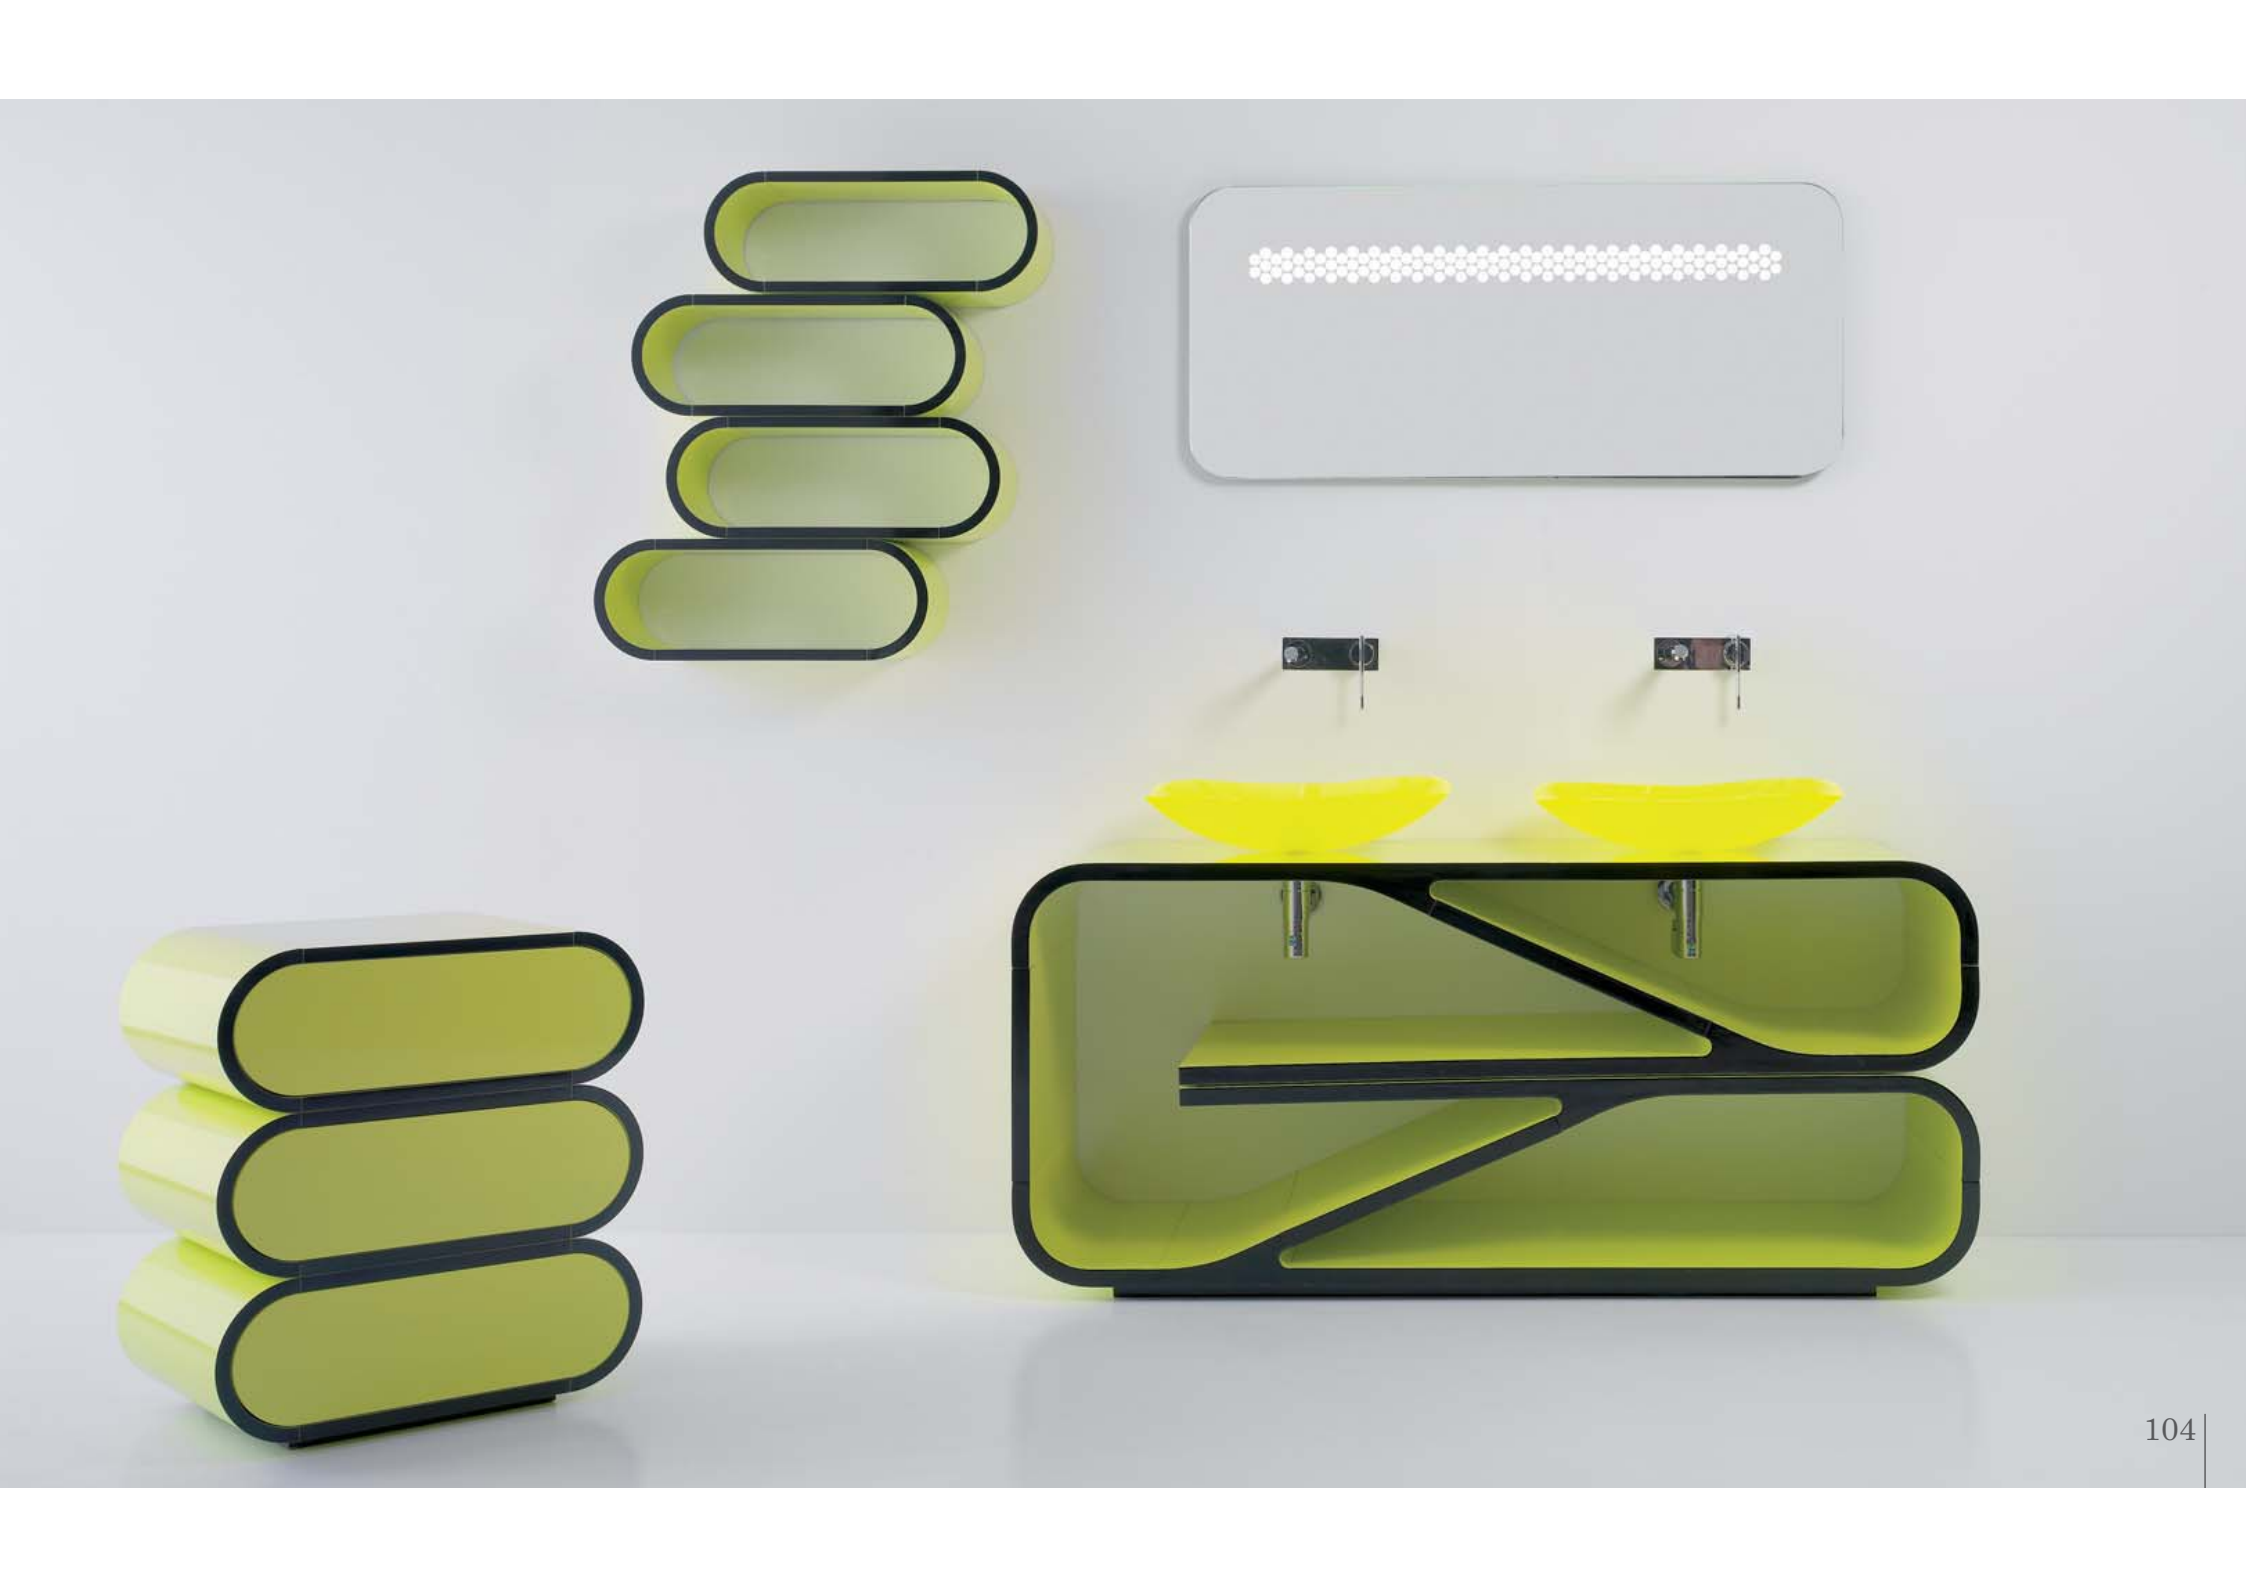

Atmosfera è realizzato in legno multistrato piegato ed è caratterizzato da un design estremamente moderno e dinamico che alterna linee curve a profili inclinati ed asimmetrici.

La collezione è integrata dal lavabo Luce realizzato nello stesso punto di colore, dalla cassettera, dalle mensole e dallo specchio retroilluminato.

Atmosfera, gives back to the bathroom a unique and innovative look because of it's smooth and statuesque shape characterized by dynamic outlines that are chasing into an incessant formal game. Atmosfera is realized in multi-layer bended wood which is characterized by an extremely modern and dynamic design which alternates curved lines and asymmetrical and inclined profiles. The collection is integrated with Luce washbasin realized with the same colour, the chest of drawers, the shelves and the back-lit mirror.

Atmosfera, devuelve al cuarto de baño un aspecto único e innovador, gracias a su forma delicada y escultórica, caracterizada por perfiles dinámicos que se alternan en un incesante juego formal. Atmosfera está realizado en madera estratificada doblada y está caracterizado por un diseño muy moderno y dinámico, que combina líneas curvas con perfiles inclinados y asimétricos. La colección consta del lavabo Luce realizado en el mismo punto de color, la cajonera, las repisas y el espejo retroiluminado.

Atmosfera, redonne à la salle de bain une face unique et innovant grâce à sa forme douce et sculpturale caractérisé par profils dynamiques qui se poursuivent en un constant jeu formel.

Atmosfera a été réalisé en bois multicouche plié et il est caractérisée par un dessin très moderne et dynamique avec des lignes courbes qui se alternent avec profils inclinés et asymétriques. La collection est complété par lavabo Luce réalisé dans le même point de couleur, de la chiffonnière, par des étagères et miroir rétro éclairé.