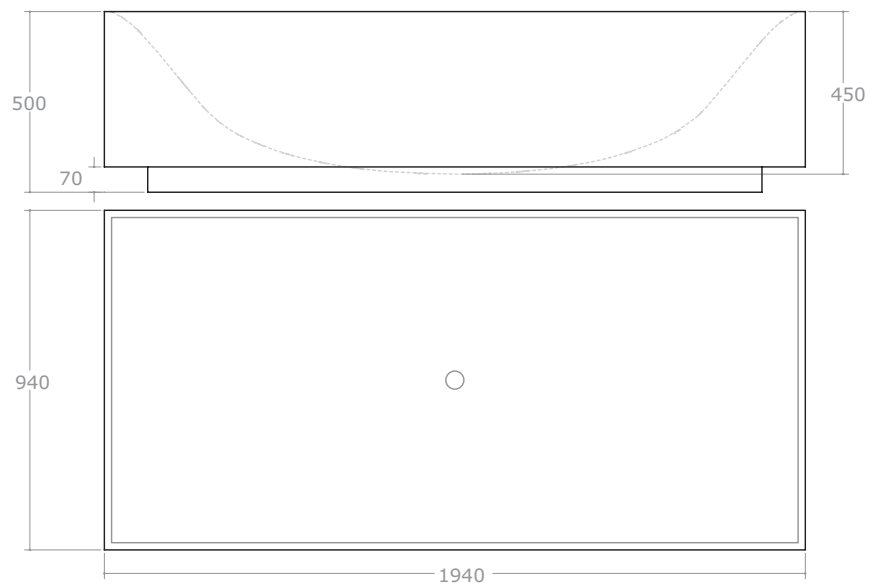

500600RR00

Vasca a massello in pietra Rainbow
Solid Rainbow Stone bathtub
Voll Stein frei stehendes Wanne
Bañera maciza de piedra Rainbow
Baignoire en bloc de pierre Rainbow equarri

500400RR00

Piatto doccia in pietra Rainbow
Shower tray in Rainbow stone
Scheibe für Dusche aus Regenbogen Stein
Plato ducha de piedra Rainbow
Plat de douche en pierre Rainbow