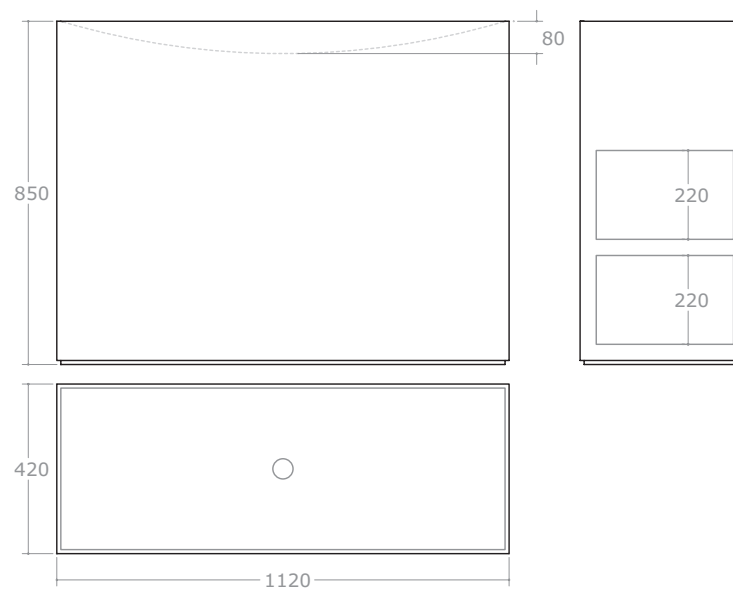

500300RR00

Lavabo a massello in pietra Rainbow completo di portasciugamani

Solid Rainbow Stone Washbasin
Voll Stein frei stehendes Waschbecken
Lavabo macizo de piedra Rainbow completo con toallero
Lavabo en bloc de pierre Rainbow equarri avec porte-serviettes