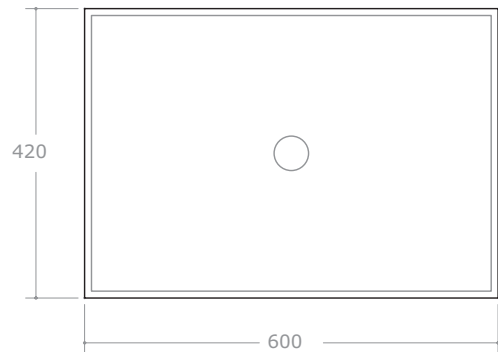

**500200RR00**

**Lavabo da incasso in pietra Rainbow**  
 Concealed Washbasin in Rainbow stone  
 Eingebautes Waschbecken aus Regenbogen Stein  
 Lavabo integrado de piedra Rainbow  
 Lavabo à encastrer en pierre Rainbow