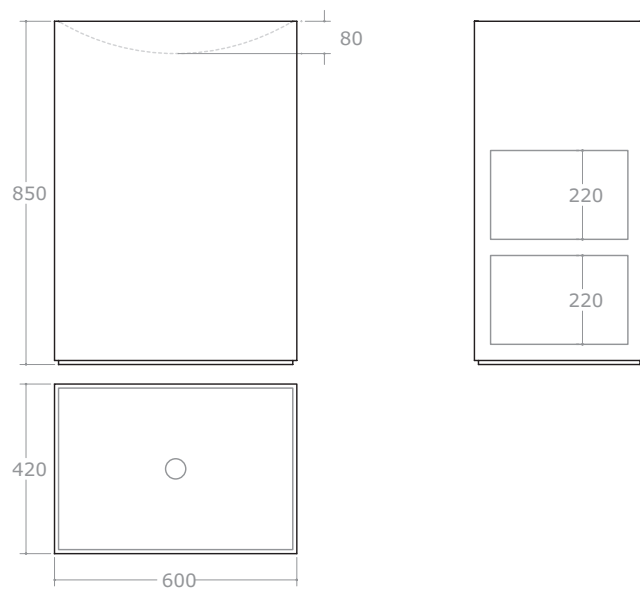

500300RR00

Lavabo a massello in pietra Rainbow completo di portasciugamani

Solid Rainbow Stone Washbasin
Voll Stein frei stehendes Waschbecken
Lavabo macizo de piedra Rainbow completo con toallero
Lavabo en bloc de pierre Rainbow equarri avec porte-serviettes