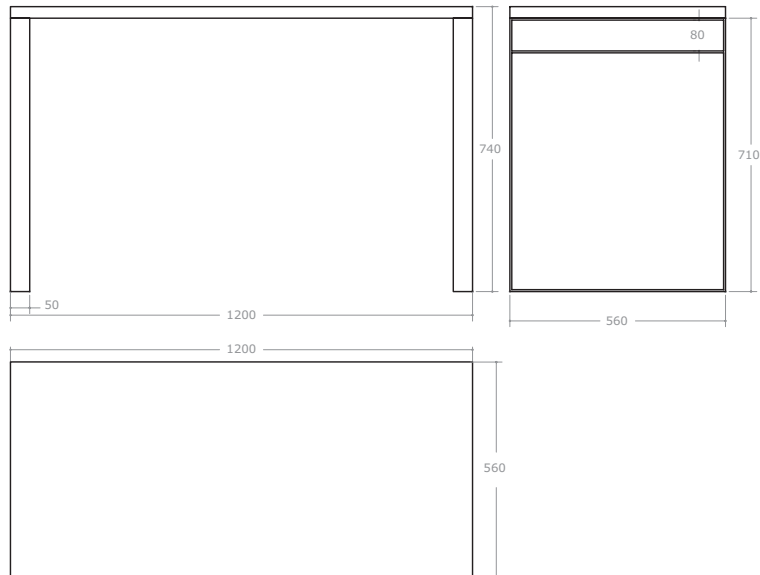

500500RR00

Lastra per piano in pietra Rainbow
Over counter Rainbow stone slab
Regenbogen Stein Stell Platte
Losa para encimera de piedra Rainbow
Plaque à poser en pierre Rainbow

389754

Scarico automatico G 1"1/4 stop and go senza troppo pieno
Automatic drain G 1"1/4 "stop and go" without over flow
Ablaufventil 1"1/4
Válvula automática de desagüe 1"1/4 "stop and go" sin rebosadero
Vidage automatique 1"1/4 "stop and go" sans trop plein

389764

Scarico automatico G 1"1/4 stop and go senza troppo pieno, con prolunga
Automatic drain G 1"1/4 stop and go without over flow, with extension
Ablaufventil G 1"1/4 stop and go mit Verlaenterung
Desagüe 1"1/4 stop and go sin rebosadero, con alargue
Vidage automatique 1"1/4 "stop and go" sans trop plein, avec rallonge