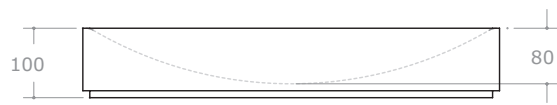

500100RR00

Lavabo da piano soprincasso in pietra Rainbow

Over counter washbasin in Rainbow stone
Regenbogen Stein Stell Waschbecken
Lavabo de encimera de piedra Rainbow
Lavabo à poser en pierre Rainbow