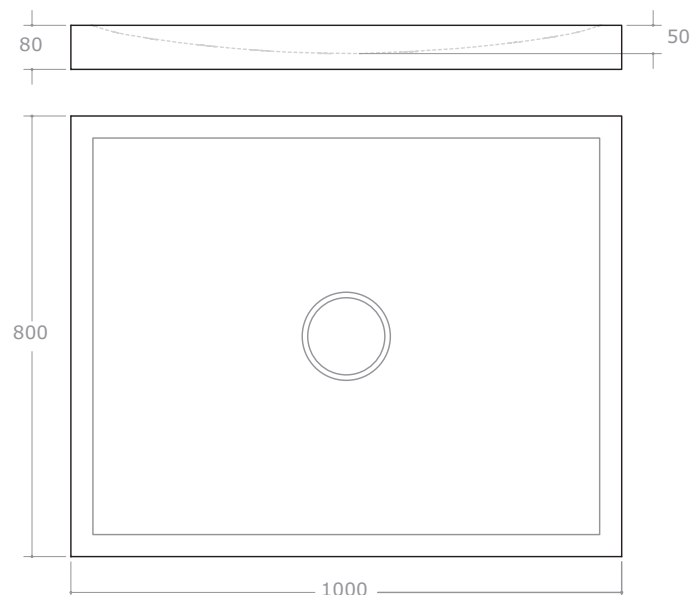

500400RR00

Piatto doccia in pietra Rainbow
Shower tray in Rainbow stone
Scheibe für Dusche aus Regenbogen Stein
Plato ducha de piedra Rainbow
Plat de douche en pierre Rainbow