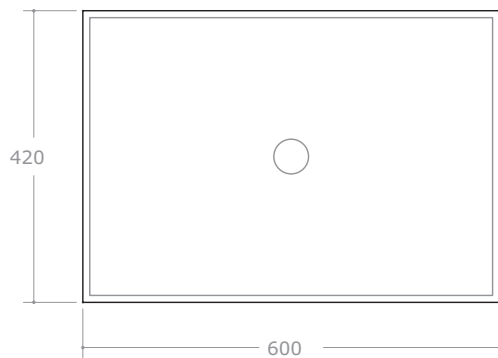

500100RR00

Lavabo da piano soprincasso in pietra Rainbow

Over counter washbasin in Rainbow stone
Regenbogen Stein Stell Waschbecken
Lavabo de encimera de piedra Rainbow
Lavabo à poser en pierre Rainbow