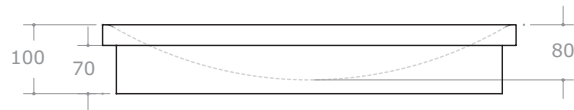

**500200RR00**

**Lavabo da incasso in pietra Rainbow**  
 Concealed Washbasin in Rainbow stone  
 Eingebautes Waschbecken aus Regenbogen Stein  
 Lavabo integrado de piedra Rainbow  
 Lavabo à encastrer en pierre Rainbow