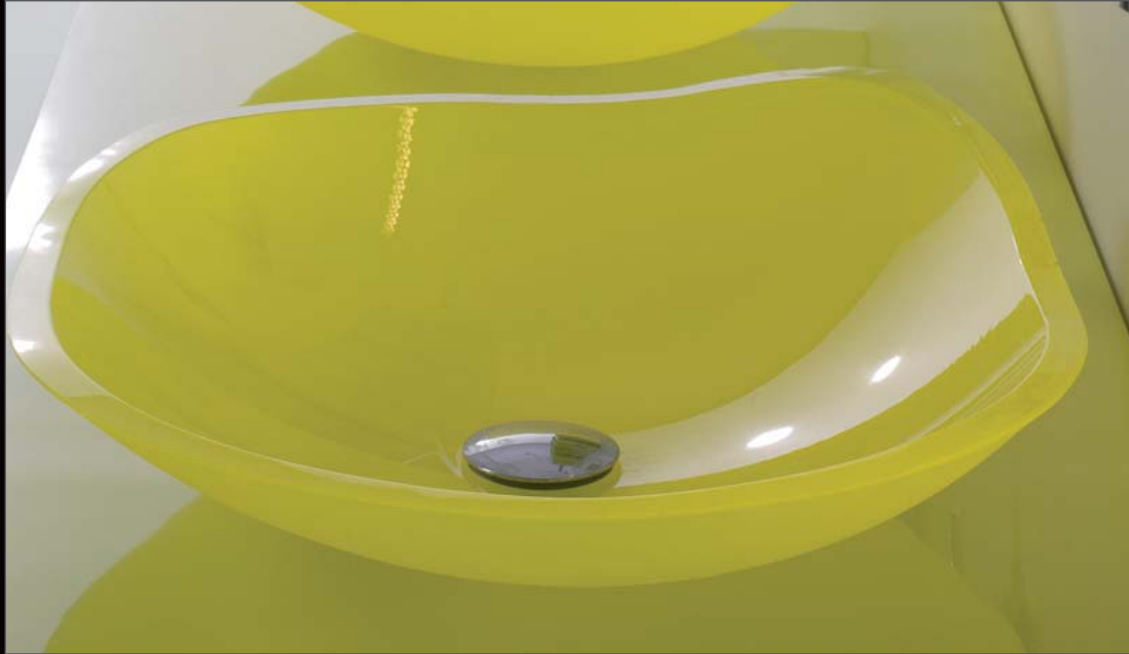

Luce

design Marco Pisati

Luce realizzato in PlxEvolution è un lavabo dalle forme essenziali e minimali. L'innovativo materiale utilizzato ha la particolarità di coniugare trasparenza, leggerezza e colore, con un'altissima resistenza a graffi ed usura. Il lavabo Luce è stato realizzato in due colorazioni appositamente per essere abbinato alle collezioni di mobili Atmosfera e Onda.

Luce is realized with PlxEvolution. It's an washbasin with essential and minimal forms. The innovative material used has the particularity of combining transparency, lightness and colour, with a very high resistance to scratches and wear. Luce washbasin is done in two colours specially to be combined with the Atmosfera and Onda Collections.

Luce ist realisiert aus PLX Evolution und das ist ein Waschbecken mit essenzieller Form. Den benutzten Material hat die Eigenschaft Durchsichtigkeit, Leichtigkeit und Farbe hervor zu heben.

Luce, realizado en PlxEvolution, es un lavabo de formas esenciales y minimalistas. El innovador material utilizado, tiene la peculiaridad de conjugar transparencia, ligereza y color, con una muy alta resistencia a rayaduras y desgaste. El lavabo Luce, está realizado en dos matices pensados expresamente para combinarse con las colecciones de muebles Atmosfera y Onda.

Luce réalisé en PlxEvolution est un lavabo de forme essentiel et minimal. Le matériel innovant utilisé présent la particularité de bien conjuguer transparence, légèreté et couleur avec une très haute résistance aux griffures et usure. Le lavabo Luce a été réalisé en deux couleurs pour bien s'assortir avec les collections des meubles Atmosfera e Onda.