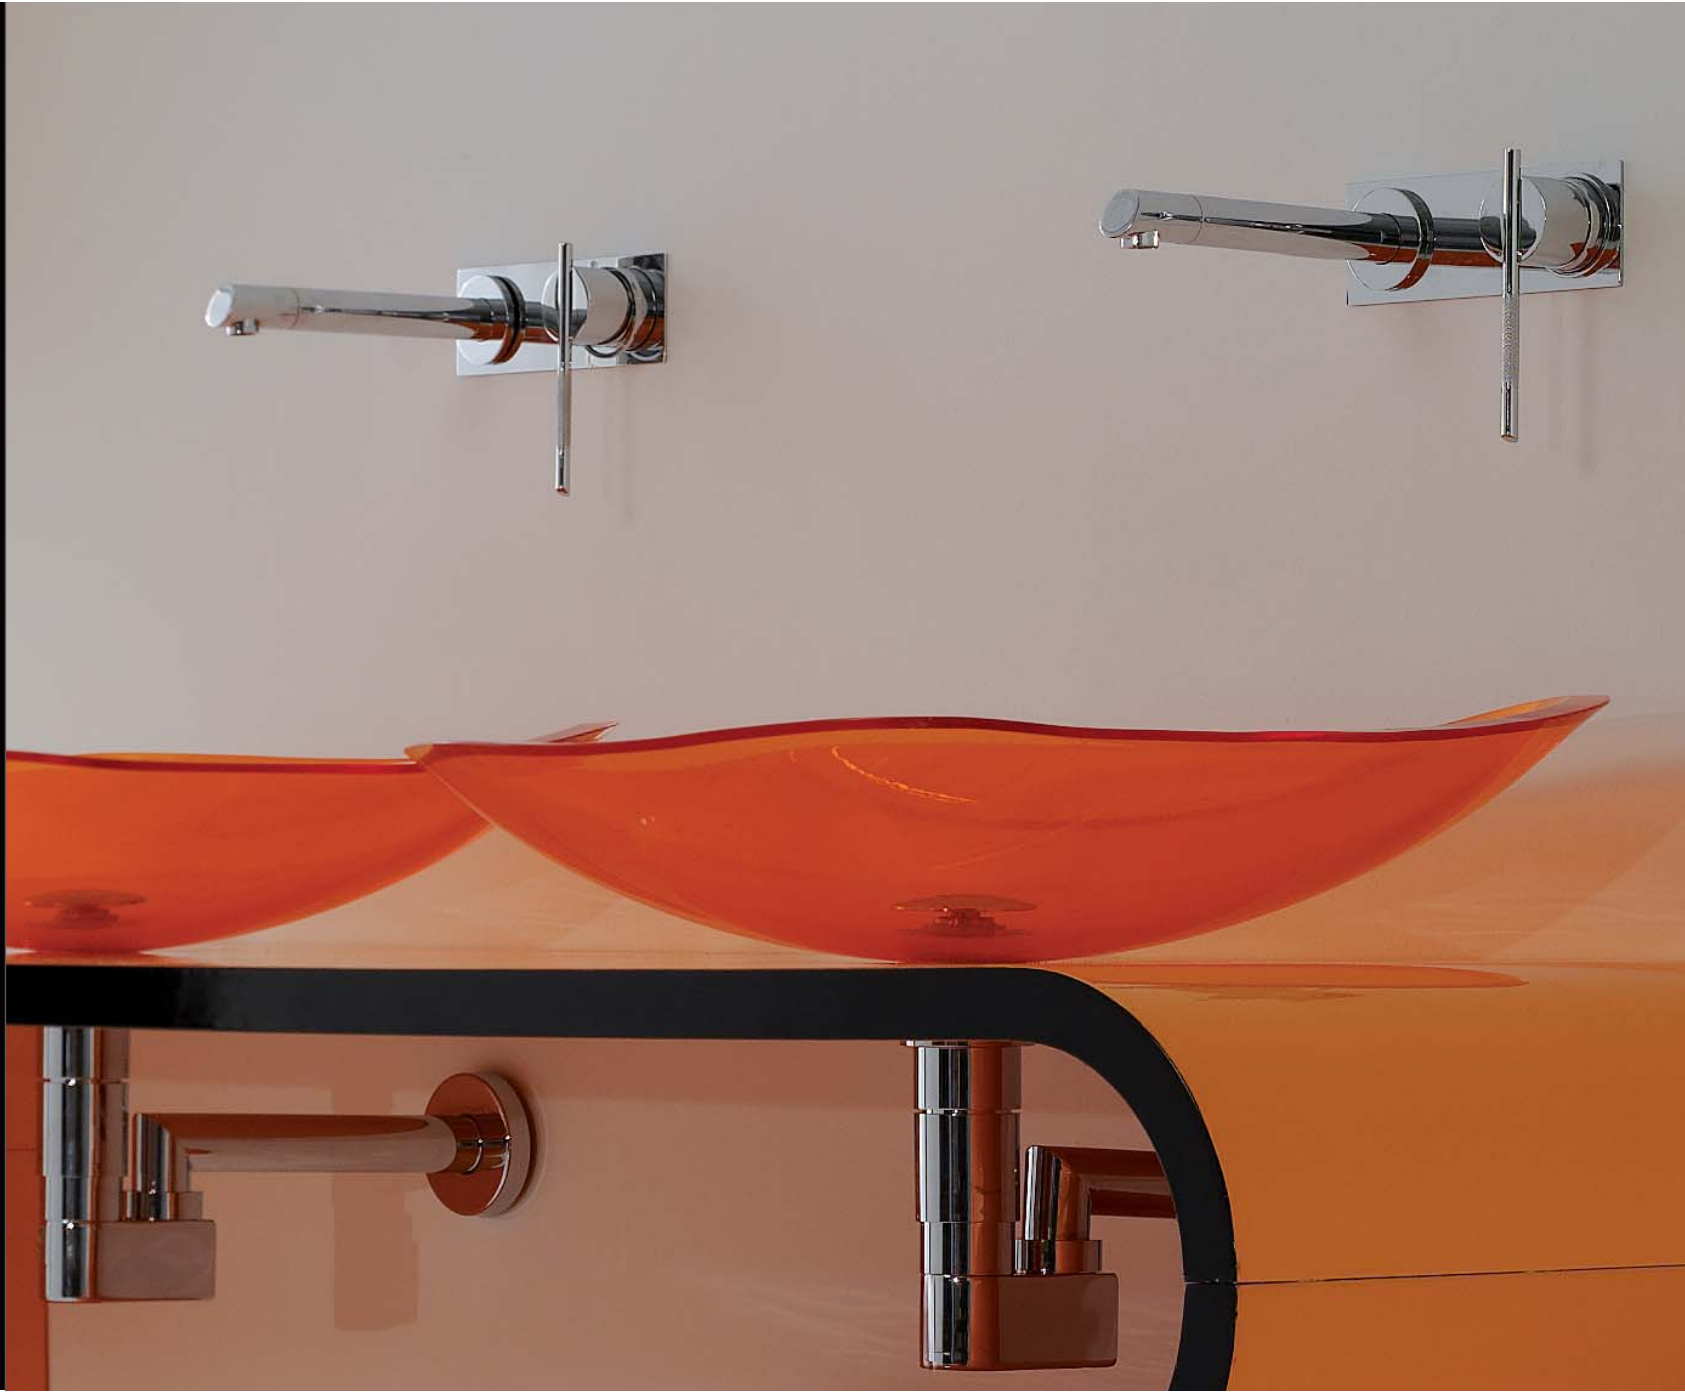

Luce

design Marco Pisati

Luce realizzato in PlxEvolution è un lavabo dalle forme essenziali e minimali. L'innovativo materiale utilizzato ha la particolarità di coniugare trasparenza, leggerezza e colore, con un'altissima resistenza a graffi ed usura. Il lavabo Luce è stato realizzato in due colorazioni appositamente per essere abbinato alle collezioni di mobili Atmosfera e Onda.

Luce is realized with PlxEvolution. It's an washbasin with essential and minimal forms. The innovative material used has the particularity of combining transparency, lightness and colour, with a very high resistance to scratches and wear. Luce washbasin is done in two colours specially to be combined with the Atmosfera and Onda Collections.

Luce ist realisiert aus PLX Evolution und das ist ein Waschbecken mit essenzieller Form. Den benutzten Material hat die Eigenschaft Durchsichtigkeit, Leichtigkeit und Farbe hervor zu heben.

Luce, realizado en PlxEvolution, es un lavabo de formas esenciales y minimalistas. El innovador material utilizado, tiene la peculiaridad de conjugar transparencia, ligereza y color, con una muy alta resistencia a rayaduras y desgaste. El lavabo Luce, está realizado en dos matices pensados expresamente para combinarse con las colecciones de muebles Atmosfera y Onda.

Luce réalisé en PlxEvolution est un lavabo de forme essentiel et minimal. Le matériel innovant utilisé présent la particularité de bien conjuguer transparence, légèreté et couleur avec une très haute résistance aux griffures et usure. Le lavabo Luce a été réalisé en deux couleurs pour bien s'assortir avec les collections des meubles Atmosfera e Onda.