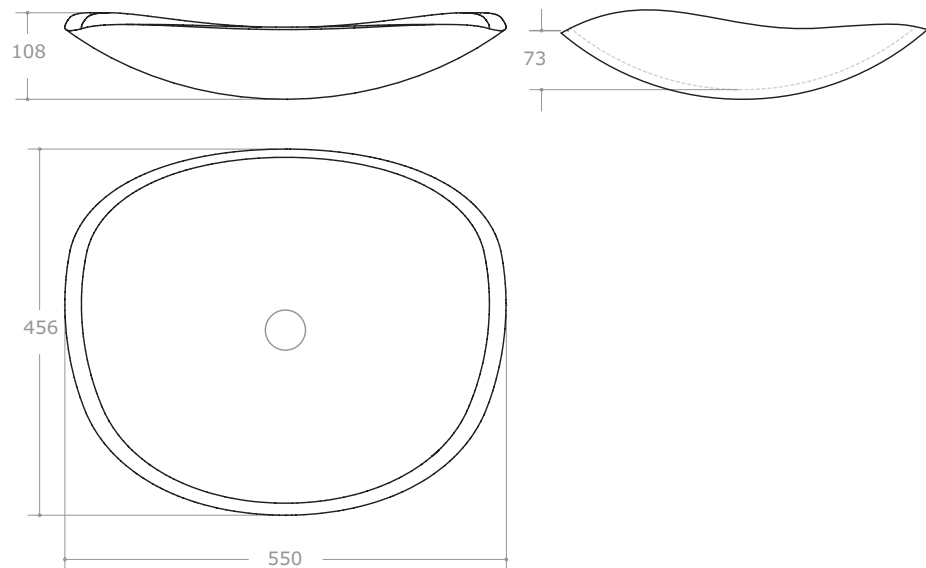

520000VA00

Lavabo da piano in PLX
Over counter washbasin in PLX
Stell Waschbecken aus PLX
Lavabo de encimera en PLX
Lavabo à poser en PLX

520000AR00

Lavabo da piano in PLX
Over counter washbasin in PLX
Stell Waschbecken aus PLX
Lavabo de encimera en PLX
Lavabo à poser en PLX