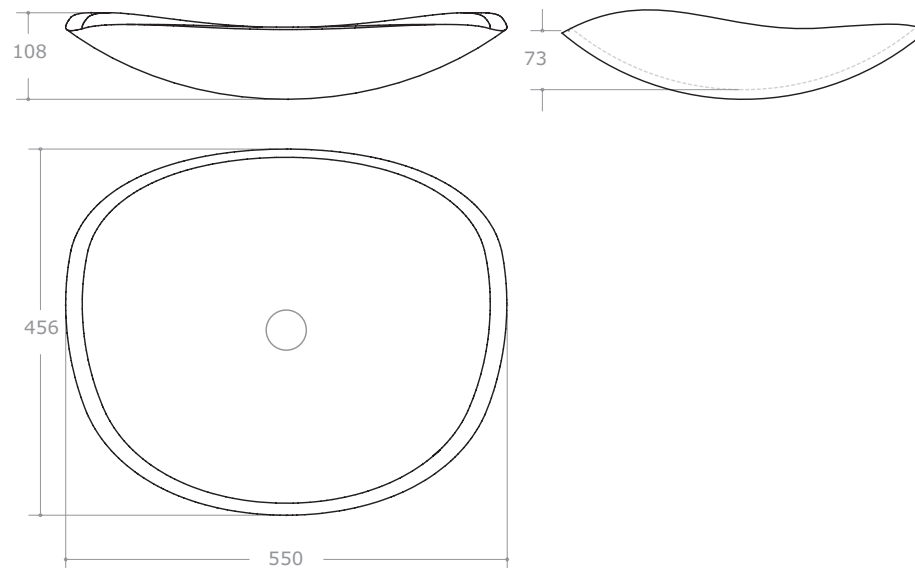

520000VA00

Lavabo da piano in PLX
Over counter washbasin in PLX
Stell Waschbecken aus PLX
Lavabo de encimera en PLX
Lavabo à poser en PLX

520000AR00

Lavabo da piano in PLX
Over counter washbasin in PLX
Stell Waschbecken aus PLX
Lavabo de encimera en PLX
Lavabo à poser en PLX